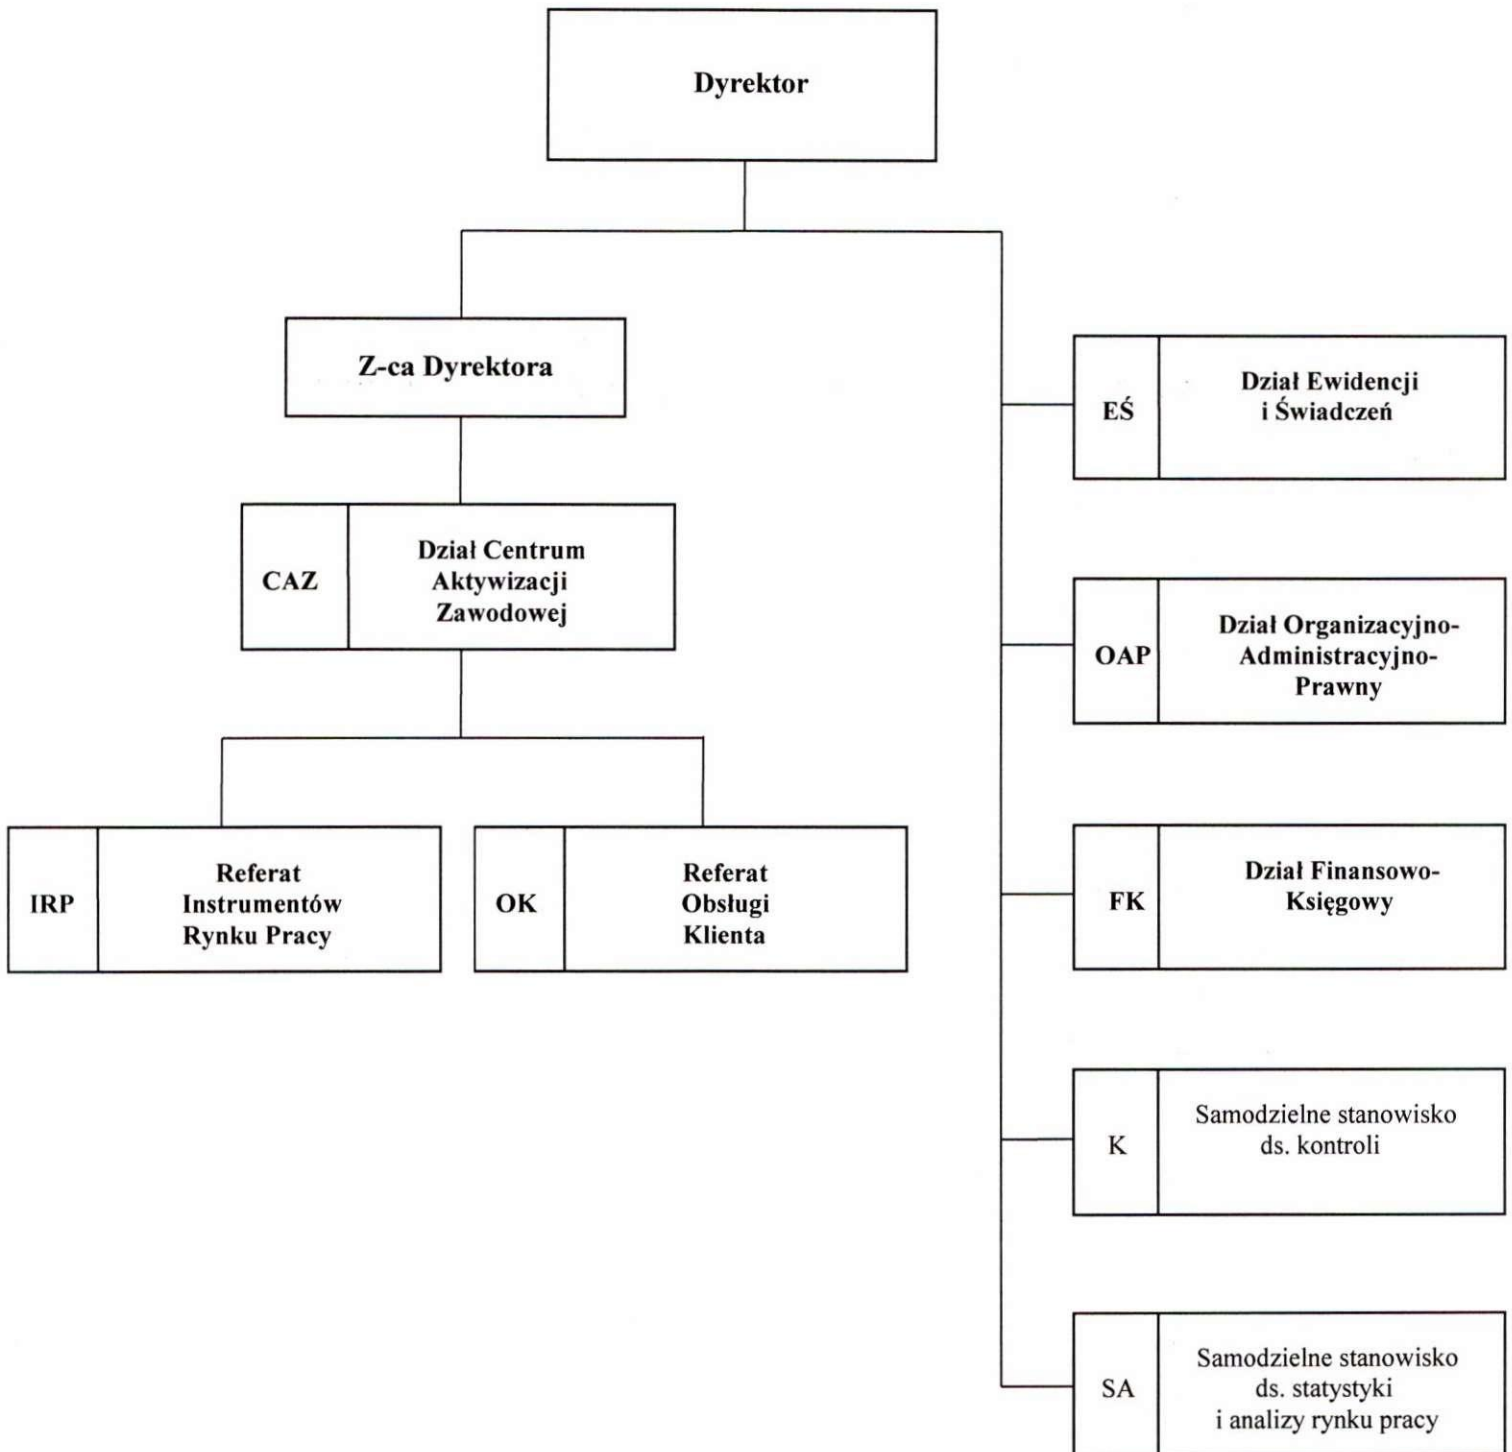

**SCHEMAT ORGANIZACYJNY  
POWIATOWEGO URZĘDU PRACY W PAJĘCZNI**

Pajęczno, dn. 18.03.2021r.